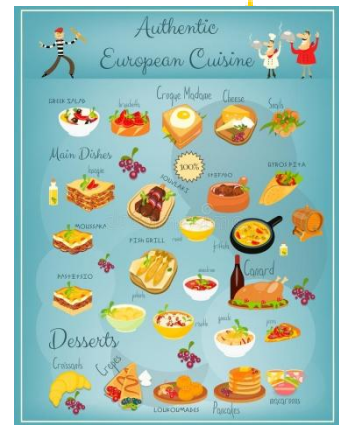

Mai, le mois de l'Europe

Les enfants vont découvrir :

Du 21 au 25 mai

Mercredi 23 mai.

Sucré  Salé

Au p'tit déj'

Au restaurant scolaire

Jeudi 31 mai de 17h à 18h

Grand jeu !!

CE