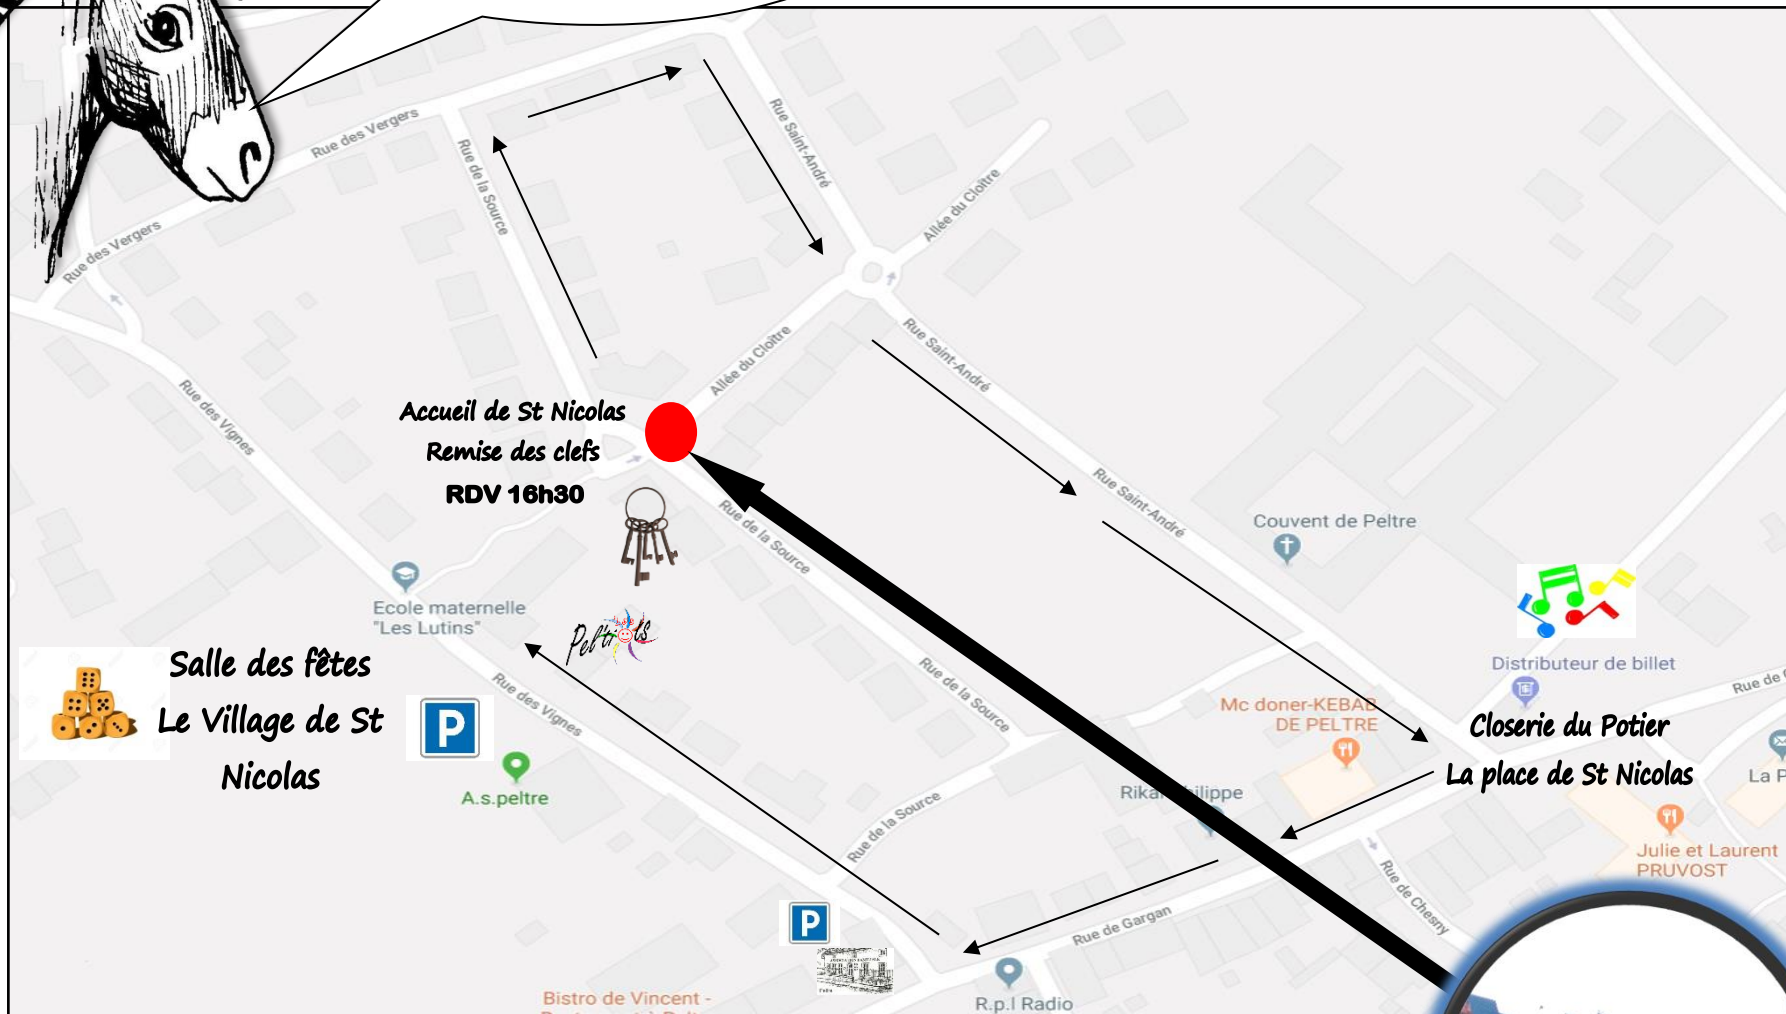

St Nicolas à la découverte d'un quartier... Le Coteau

Voici le plan du défilé édition 2019.
Je vous attends nombreux au point de
départ, quartier Le Coteau !

Le Coteau, quartier départ !

Point de départ : rond-point rue de la source.
Croisement rue de la source/allée du cloître

Distribution des lumignons.
(Se munir du bon)